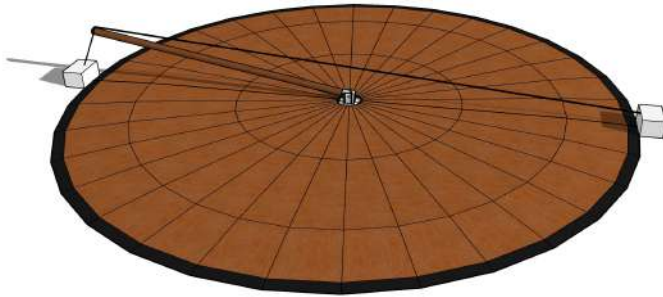

Création et location de chapiteaux

Descriptif :

Chapiteau Diamètre 20,40m, Extensible par travées de 10,80m

32 facettes de 2m

Mât hauteur 13m en bois

Perches Ht 3m en bois

Coloris des bâches extérieures et intérieures variables selon notre gamme

Modèle déposé - www.carousel-circus.com

Chapiteau Paul Fanni Le 13/02/18 ©

Chapiteau Paul Fanni Le 13/02/18 ©

Plancher technique

Chapiteau Paul Fanni Le 13/02/18 ©

1

2

3