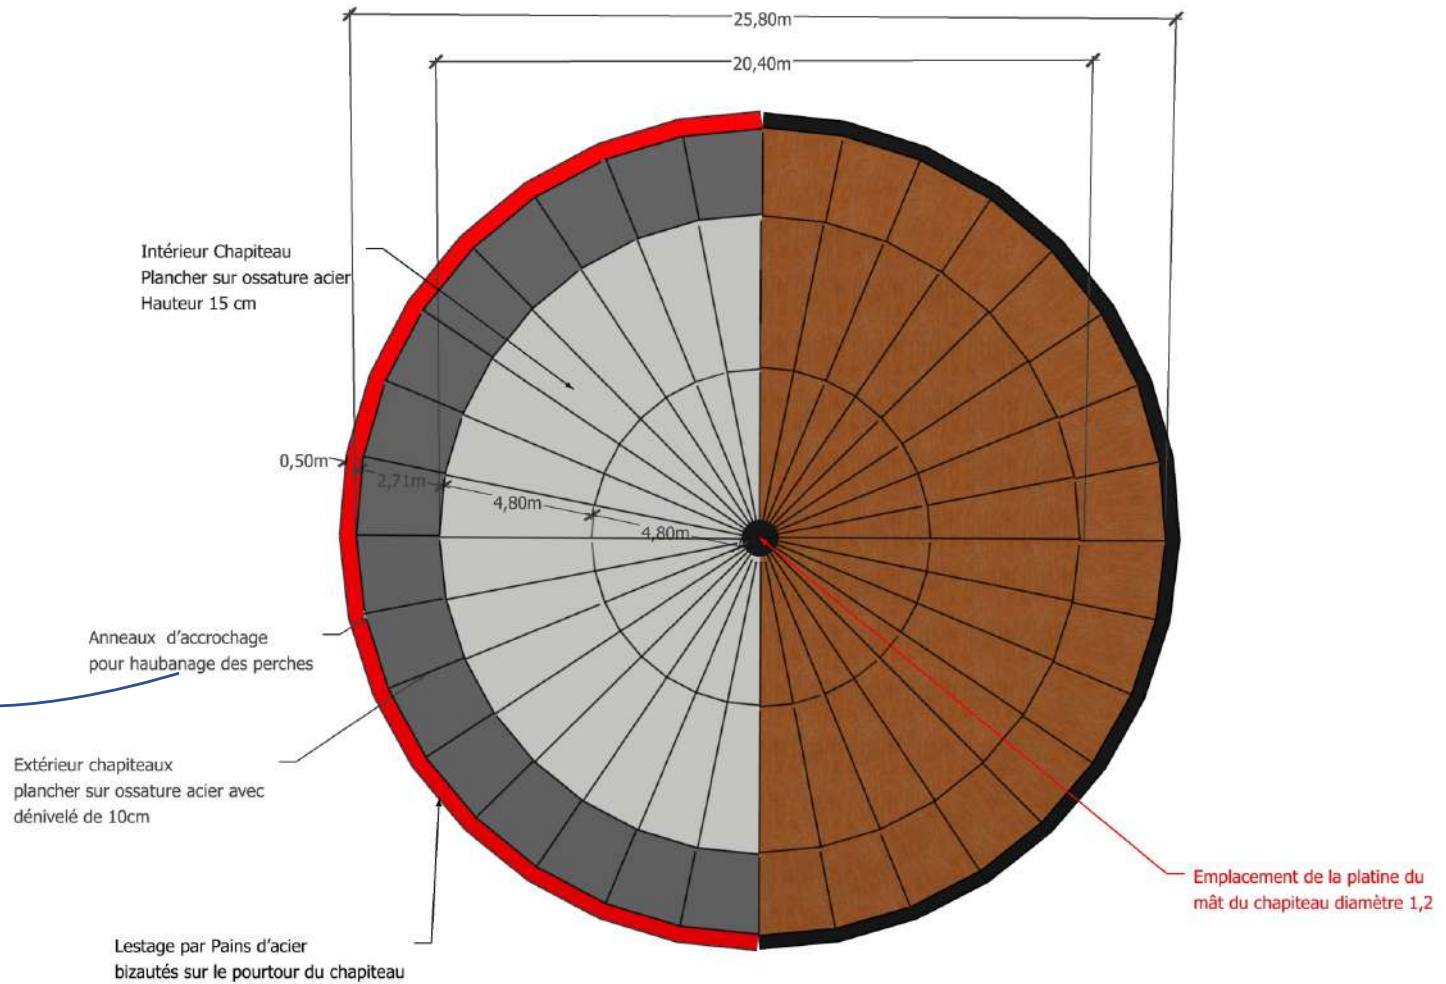

Création et location de chapiteaux

Descriptif :

Chapiteau Diamètre 20,40m, Extensible par travées de 10,80m

32 facettes de 2m

Mât hauteur 13m en bois

Perches Ht 3m en bois

Coloris des bâches extérieures et intérieures variables selon notre gamme

Auto-lesté par le plancher

Chapiteau Autoporté 20m

Les Extensions

Chapiteau extensible par modules de 10,80

Rond Diamètre 20m ou
20m x 31,20, 20 x 42 etc ...

Partie plate de 10,80m

Demi rond de 20m

Chapiteau Paul Fanni Le 13/02/18 ©

Création et location de chapiteaux

Chapiteau Autoporté 20m

Variations de couleur

Unis

Rayé

Cristal

Cristal et rayures

13/02/2018

Modèle déposé - www.carousel-circus.com

Chapiteau Paul Fanni Le 13/02/18 ©

Chapiteau Paul Fanni Le 13/02/18 ©

Plancher technique

Chapiteau Paul Fanni Le 13/02/18 ©

1

2

3