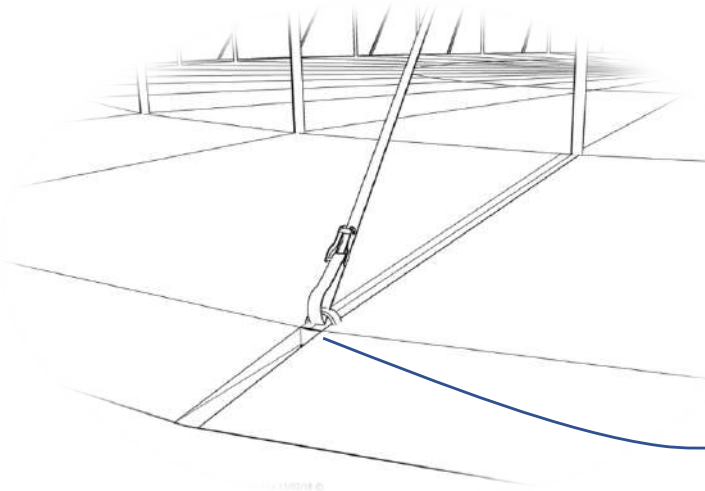

Création et location de chapiteaux

Descriptif :

Chapiteau Diamètre 20,40m, Extensible par travées de 10,80m

32 facettes de 2m

Mât hauteur 13m en bois

Perches Ht 3m en bois

Coloris des bâches extérieures et intérieures variables selon notre gamme

Auto-lesté par le plancher

Chapiteau Autoporté 20m

Les Extensions

Chapiteau extensible par modules de 10,80

Rond Diamètre 20m ou
20m x 31,20, 20 x 42 etc ...

Partie plate de 10,80m

Demi rond de 20m

Chapiteau Paul Fanni Le 13/02/18 ©

Création et location de chapiteaux

Chapiteau Autoporté 20m

Variations de couleur

Unis

Rayé

Cristal

Cristal et rayures

13/02/2018

Modèle déposé - www.carousel-circus.com

Chapiteau Paul Fanni Le 13/02/18 ©

Chapiteau Paul Fanni Le 13/02/18 ©

Plancher technique

Chapiteau Paul Fanni Le 13/02/18 ©

1

2

3