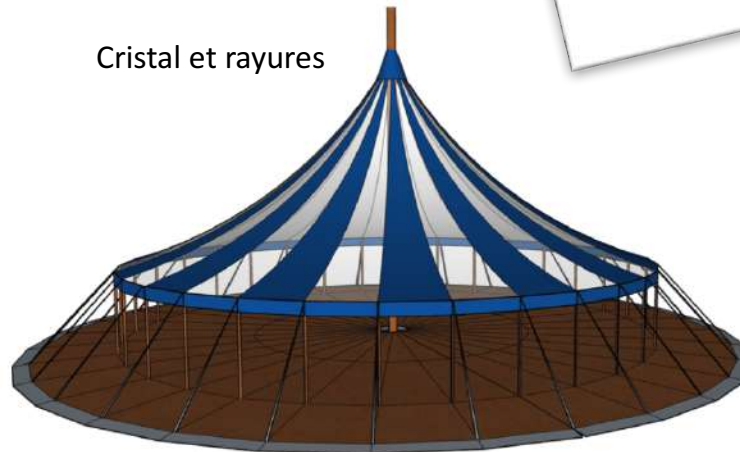

Création et location de chapiteaux

Descriptif :

Chapiteau Diamètre 20,40m, Extensible par travées de 10,80m

32 facettes de 2m

Mât hauteur 13m en bois

Perches Ht 3m en bois

Coloris des bâches extérieures et intérieures variables selon notre gamme

Auto-lesté par le plancher

Chapiteau Autoporté 20m

Les Extensions

Chapiteau extensible par modules de 10,80

Rond Diamètre 20m ou
20m x 31,20, 20 x 42 etc ...

Partie plate de 10,80m

Demi rond de 20m

Chapiteau Paul Fanni Le 13/02/18 ©

Création et location de chapiteaux

Chapiteau Autoporté 20m

Variations de couleur

Unis

Rayé

Cristal

Cristal et rayures

13/02/2018