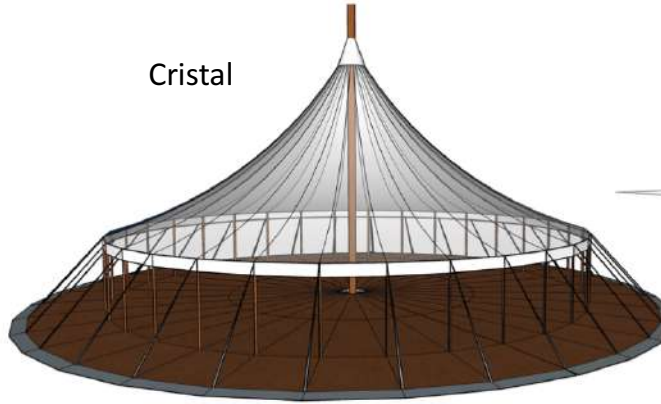

Création et location de chapiteaux

Descriptif :

Chapiteau Diamètre 20,40m, Extensible par travées de 10,80m

32 facettes de 2m

Mât hauteur 13m en bois

Perches Ht 3m en bois

Coloris des bâches extérieures et intérieures variables selon notre gamme

Auto-lesté par le plancher

Chapiteau Autoporté 20m

Les Extensions

Chapiteau extensible par modules de 10,80

Rond Diamètre 20m ou
20m x 31,20, 20 x 42 etc ...

Partie plate de 10,80m

Demi rond de 20m

Chapiteau Paul Fanni Le 13/02/18 ©

Création et location de chapiteaux

Chapiteau Autoporté 20m

Variations de couleur

Unis

Rayé

Cristal

Cristal et rayures

13/02/2018

Modèle déposé - www.carousel-circus.com

Chapiteau Paul Fanni Le 13/02/18 ©

Chapiteau Paul Fanni Le 13/02/18 ©

Plancher technique

Chapiteau Paul Fanni Le 13/02/18 ©

1

2

3