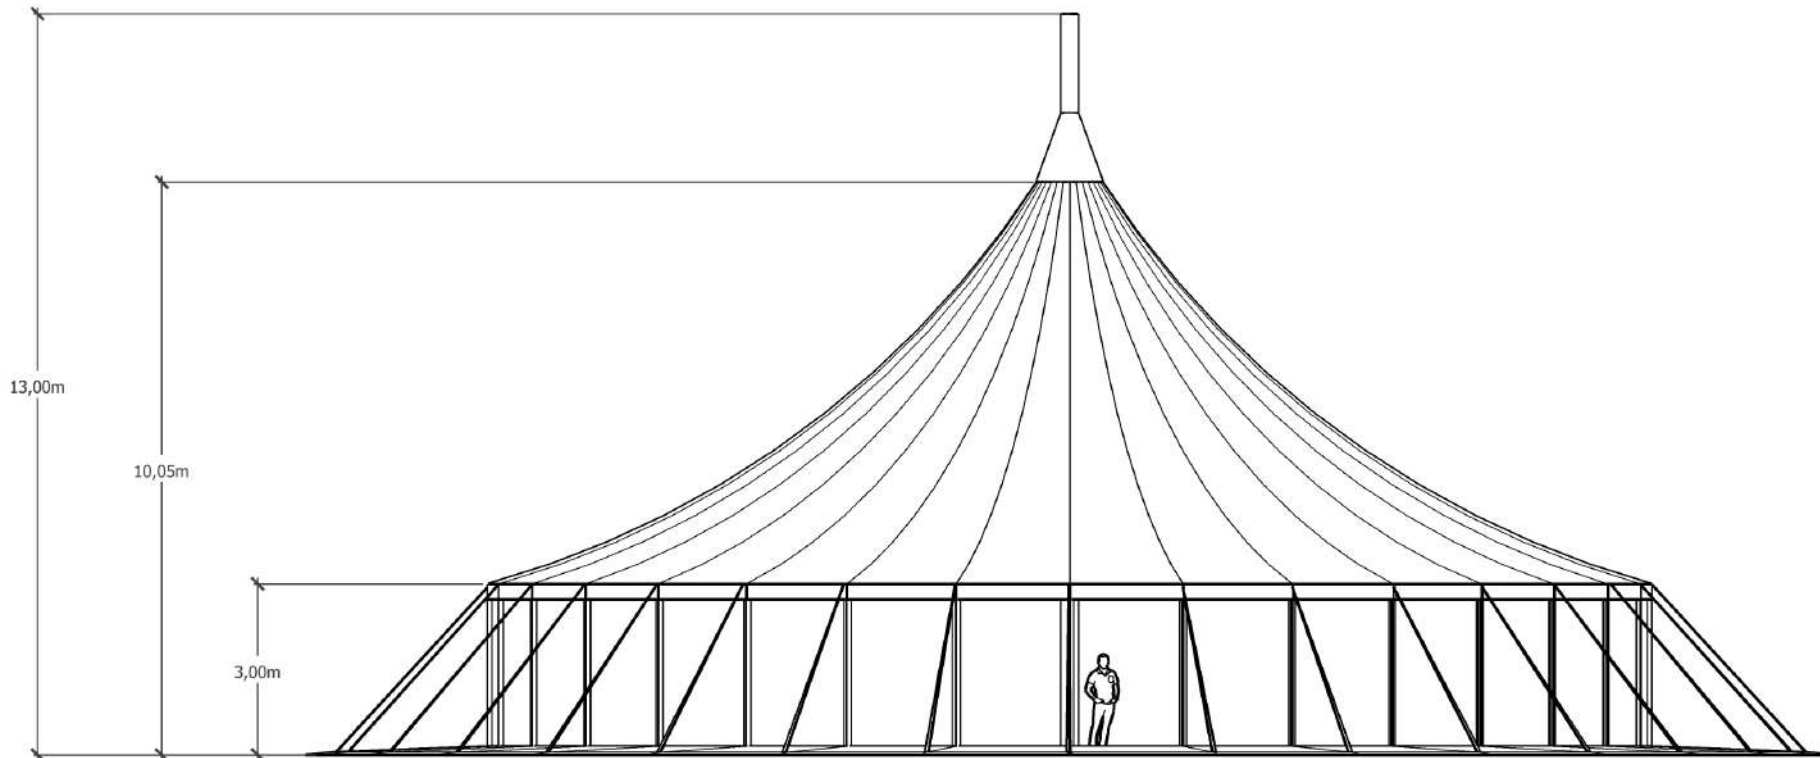

Création et location de chapiteaux

Descriptif :

Chapiteau Diamètre 20,40m, Extensible par travées de 10,80m

32 facettes de 2m

Mât hauteur 13m en bois

Perches Ht 3m en bois

Coloris des bâches extérieures et intérieures variables selon notre gamme

Auto-lesté par le plancher

Chapiteau Autoporté 20m

Les Extensions

Chapiteau extensible par modules de 10,80

Rond Diamètre 20m ou
20m x 31,20, 20 x 42 etc ...

Partie plate de 10,80m

Demi rond de 20m

Chapiteau Paul Fanni Le 13/02/18 ©

Création et location de chapiteaux

Chapiteau Autoporté 20m

Variations de couleur

Unis

Rayé

Cristal

Cristal et rayures

13/02/2018