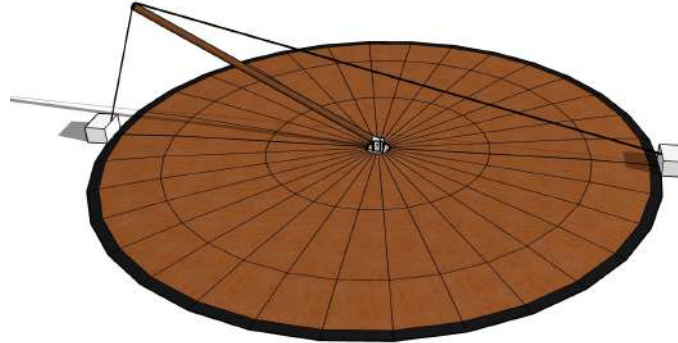

Création et location de chapiteaux

Descriptif :

Chapiteau Diamètre 20,40m, Extensible par travées de 10,80m

32 facettes de 2m

Mât hauteur 13m en bois

Perches Ht 3m en bois

Coloris des bâches extérieures et intérieures variables selon notre gamme

Modèle déposé - www.carousel-circus.com

Chapiteau Paul Fanni Le 13/02/18 ©

Chapiteau Paul Fanni Le 13/02/18 ©

Plancher technique

Chapiteau Paul Fanni Le 13/02/18 ©

1

2

3