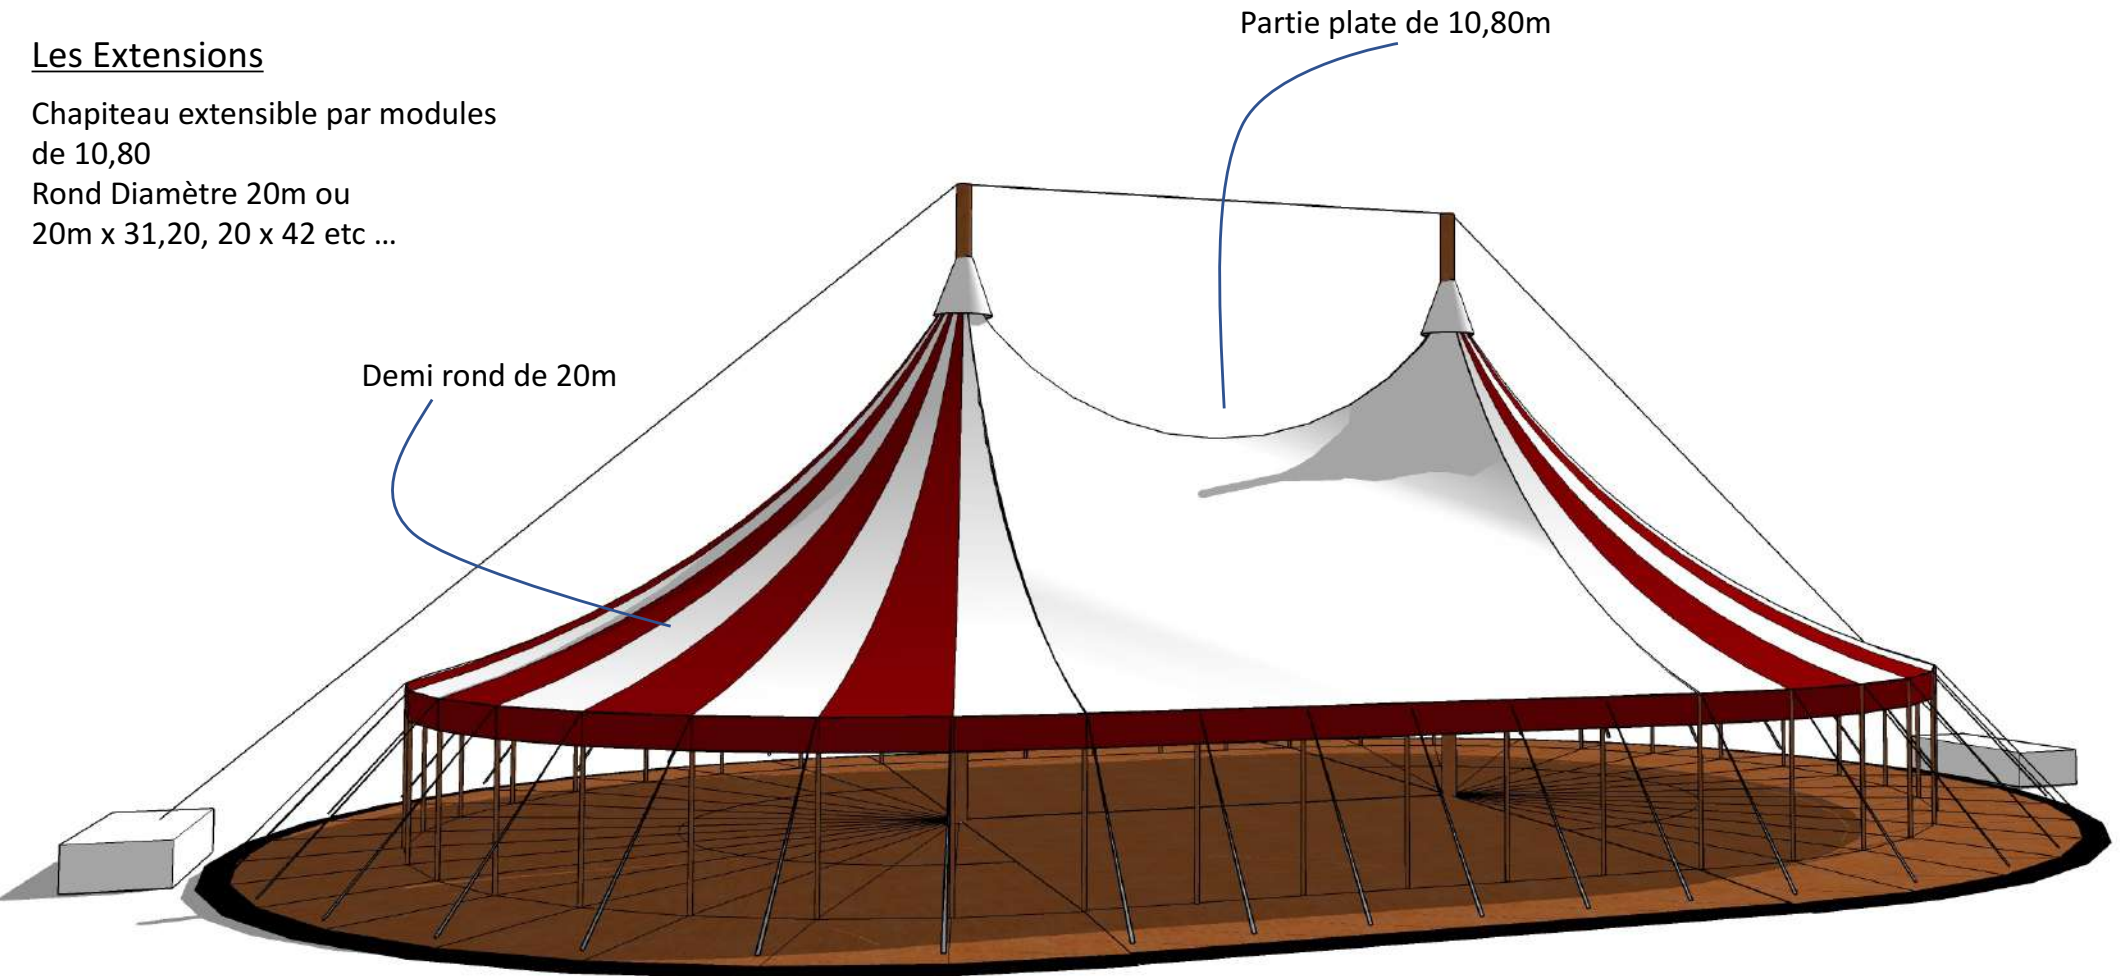

Création et location de chapiteaux

Descriptif :

Chapiteau Diamètre 20,40m, Extensible par travées de 10,80m

32 facettes de 2m

Mât hauteur 13m en bois

Perches Ht 3m en bois

Coloris des bâches extérieures et intérieures variables selon notre gamme

Auto-lesté par le plancher

Chapiteau Autoporté 20m

Les Extensions

Chapiteau extensible par modules de 10,80

Rond Diamètre 20m ou
20m x 31,20, 20 x 42 etc ...

Partie plate de 10,80m

Demi rond de 20m

Chapiteau Paul Fanni Le 13/02/18 ©

Création et location de chapiteaux

Chapiteau Autoporté 20m

Variations de couleur

Unis

Rayé

Cristal

Cristal et rayures

13/02/2018