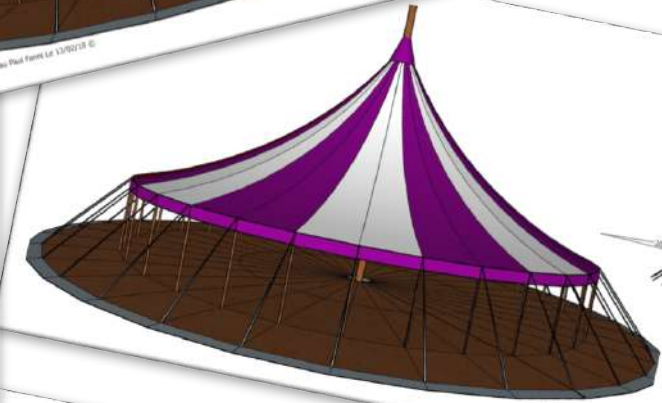

Création et location de chapiteaux

Descriptif :

Chapiteau Diamètre 20,40m, Extensible par travées de 10,80m

32 facettes de 2m

Mât hauteur 13m en bois

Perches Ht 3m en bois

Coloris des bâches extérieures et intérieures variables selon notre gamme

Auto-lesté par le plancher

Chapiteau Autoporté 20m

Les Extensions

Chapiteau extensible par modules de 10,80

Rond Diamètre 20m ou
20m x 31,20, 20 x 42 etc ...

Partie plate de 10,80m

Demi rond de 20m

Chapiteau Paul Fanni Le 13/02/18 ©

Création et location de chapiteaux

Chapiteau Autoporté 20m

Variations de couleur

Unis

Rayé

Cristal

Cristal et rayures

13/02/2018

Modèle déposé - www.carousel-circus.com

Chapiteau Paul Fanni Le 13/02/18 ©

Chapiteau Paul Fanni Le 13/02/18 ©

Plancher technique

Chapiteau Paul Fanni Le 13/02/18 ©

1

2

3