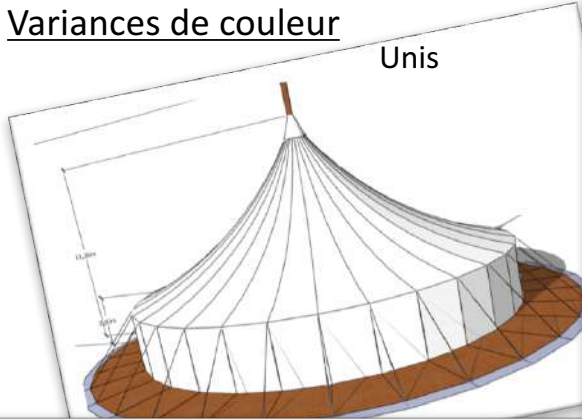

Création et location de chapiteaux

Chapiteau Autoporté 20m

Variations de couleur

Unis