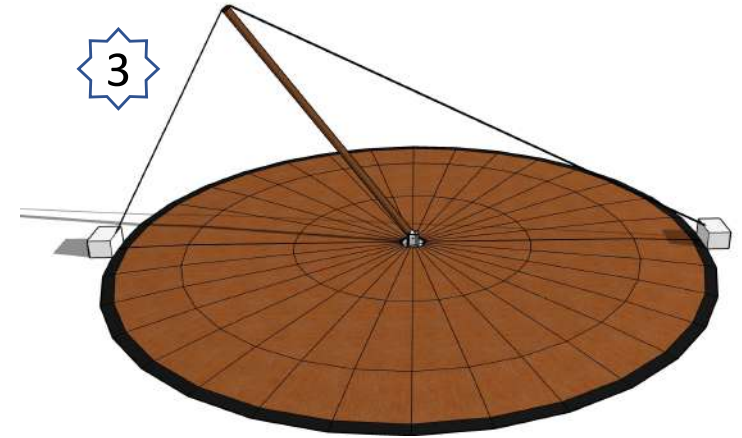

Création et location de chapiteaux

Descriptif :

Chapiteau Diamètre 20,40m, Extensible par travées de 10,80m

32 facettes de 2m

Mât hauteur 13m en bois

Perches Ht 3m en bois

Coloris des bâches extérieures et intérieures variables selon notre gamme

Modèle déposé - www.carousel-circus.com

Chapiteau Paul Fanni Le 13/02/18 ©

Chapiteau Paul Fanni Le 13/02/18 ©

Plancher technique

Chapiteau Paul Fanni Le 13/02/18 ©

1

2

3